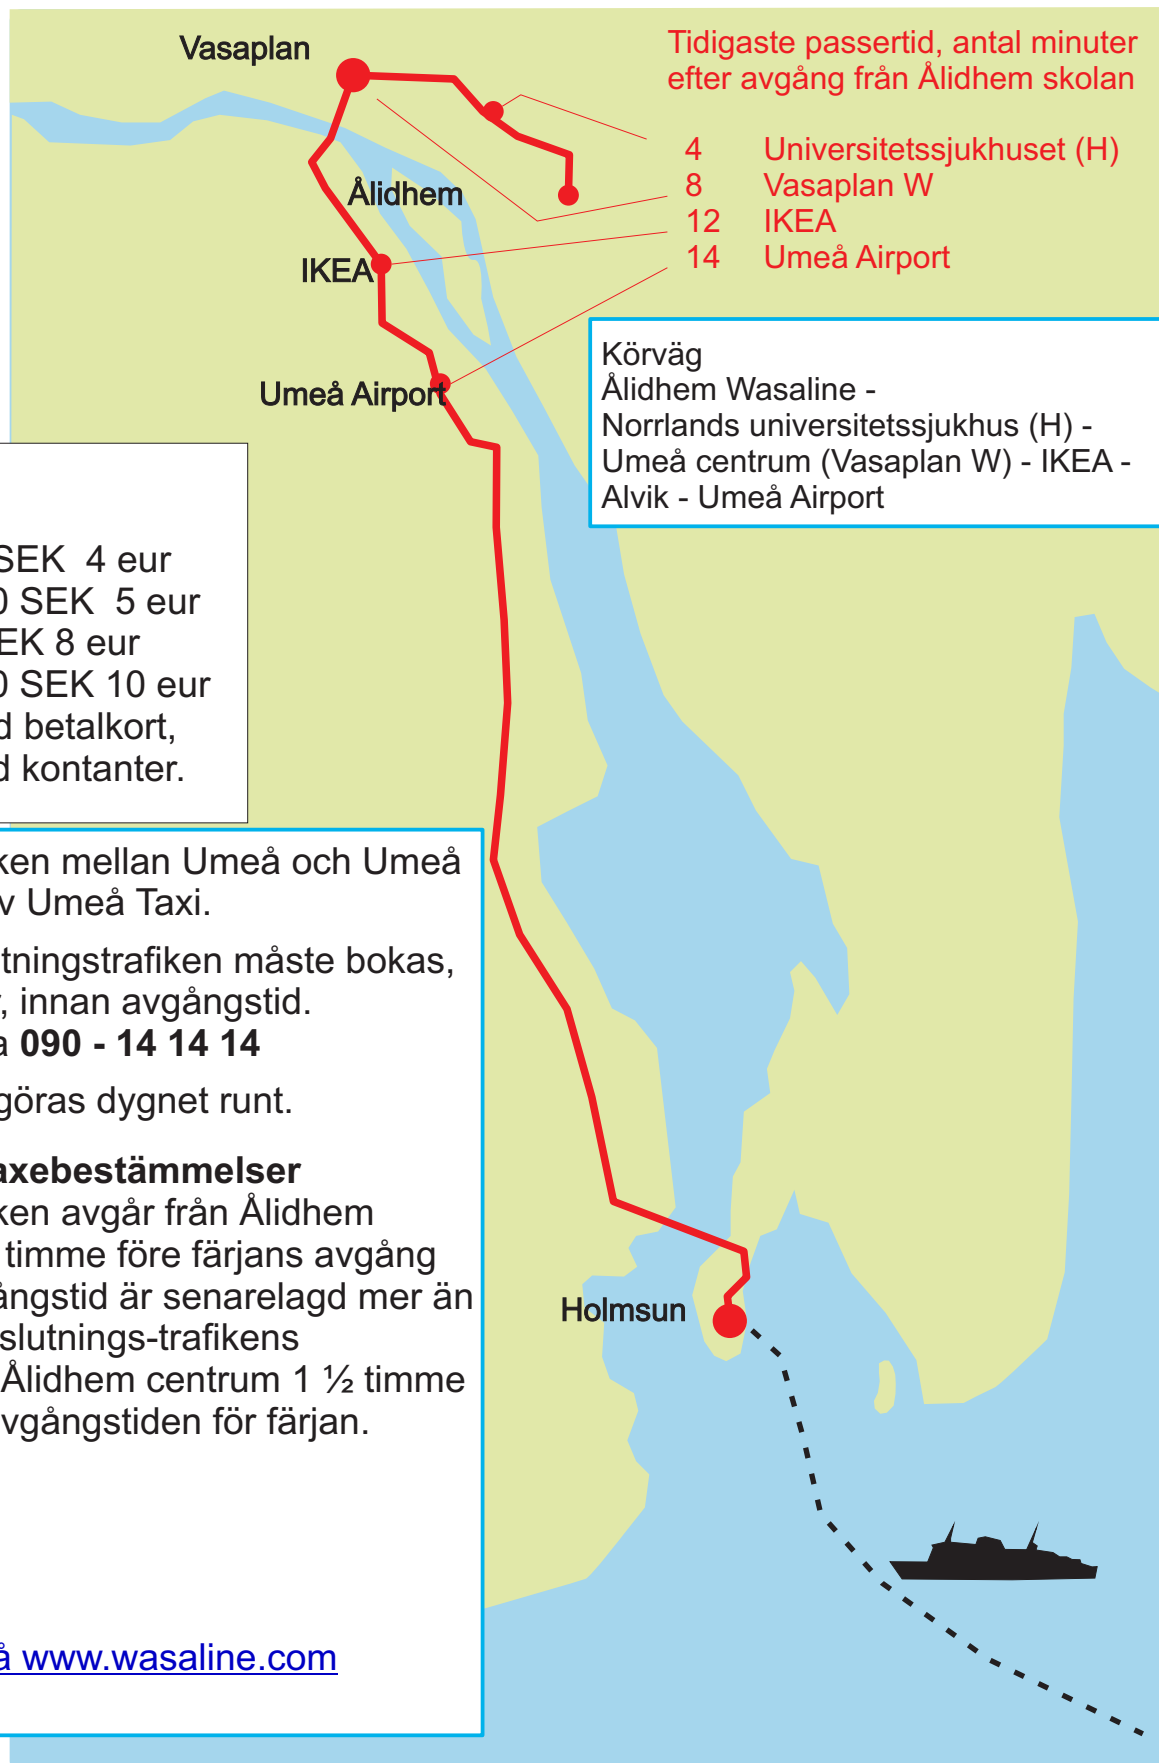

wasaline

Taxa

0-6 år ingen avgift

Förköp 7-19 år 30 SEK 4 eur

På buss 7-19 år 50 SEK 5 eur

Förköp 20 år-70 SEK 8 eur

På buss 20 år- 100 SEK 10 eur

Betalning sker med betalkort,
kontokort eller med kontanter.

Anslutningstrafiken mellan Umeå och Umeå Hamn bedrivs av Umeå Taxi.

Bokning: Anslutningstrafiken måste bokas, senast 3 timmar, innan avgångstid.

Bokning sker via **090 - 14 14 14**

Bokningen kan göras dygnet runt.

Tidtabell och taxebestämmelser

Anslutningstrafiken avgår från Ålidhem centrum – 1 1/2 timme före färjans avgång

Om färjans avgångstid är senarelagd mer än tre timmar är anslutnings- trafikens avgångstid från Ålidhem centrum 1 1/2 timme innan den nya avgångstiden för färjan.